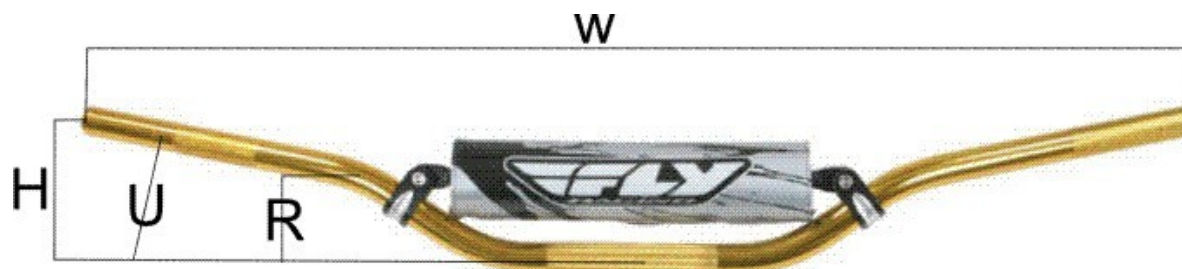

Fly Racing Aero Tapered řídítka

FLY Racing Aero Tapered řídítka jsou vyrobeny z leteckého duralu 7075. Mají průměr 28 mm v místě uchycení a standardních 22 mm v místě pro rukojeti a ovládací prvky.

Otevřený design bez hrazdy poskytuje dostatek pružnosti a pomáhá redukovat tvrdnutí rukou při jízdě. K dostání ve stříbrné nebo šedé barvě, včetně bar padu a to v následujících rozměrech :

S – záhyb od osy na uchycení vzad

Obj. číslo	Typ	Barva	W	H	R	U	S	MOC
18-95311	Bezhrzd. 28 mm	Stříbrná	802	99	65	9°	54	1 990 Kč
18-95312	Bezhrzd. 28 mm	Šedá	802	99	65	9°	54	1 990 Kč
18-95351	Bezhrzd. 28 mm	Stříbrná	808	95	70	7°	38	1 990 Kč
18-95352	Bezhrzd. 28 mm	Šedá	808	95	70	7°	38	1 990 Kč
18-95421	Bezhrzd. 28 mm	Stříbrná	811	85	47	7°	36	1 990 Kč
18-95422	Bezhrzd. 28 mm	Šedá	811	85	47	7°	36	1 990 Kč